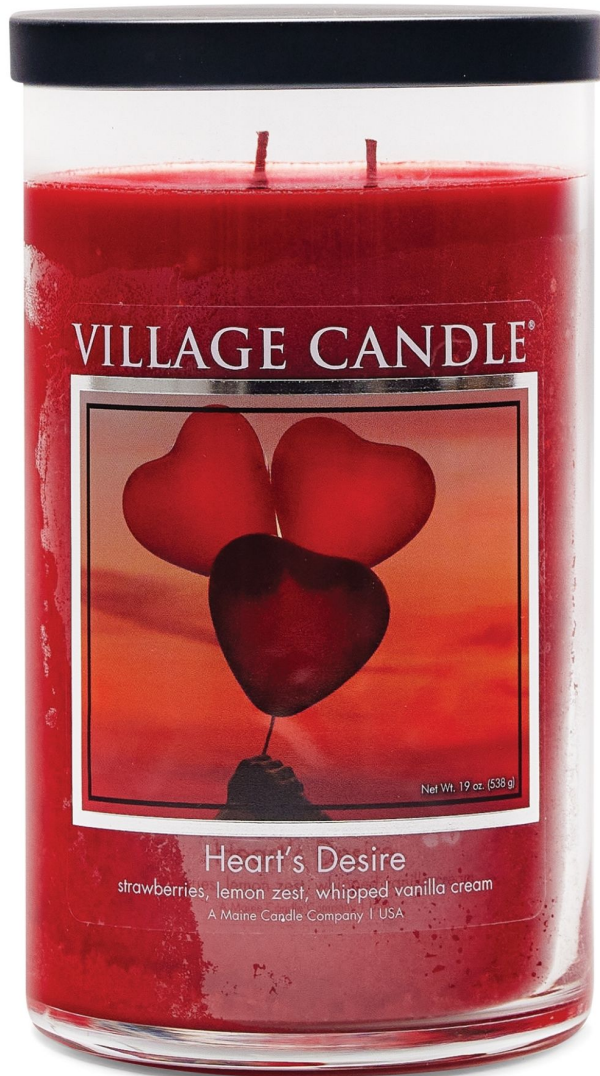

Preis

Preise exkl. MwSt. zzgl. Versandkosten

Erstellt am 03.04.2025.

Dieses Dokument stellt kein Angebot da. Es gelten die aktuellen Preise im Online-Shop.

* Alle Preise exkl. gesetzl. Mehrwertsteuer