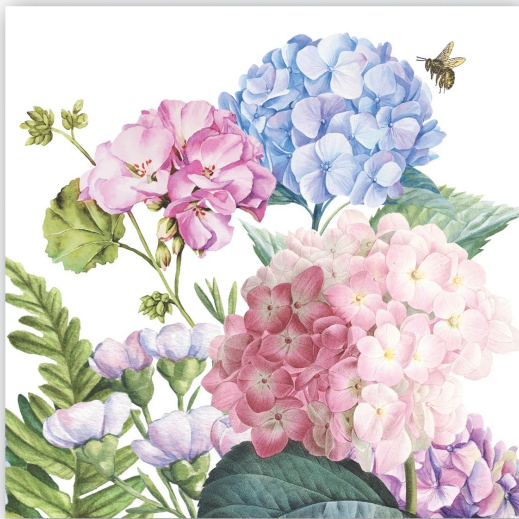

Preis

Preise exkl. MwSt. zzgl. Versandkosten

Erstellt am 04.04.2025.

Dieses Dokument stellt kein Angebot da. Es gelten die aktuellen Preise im Online-Shop.

* Alle Preise exkl. gesetzl. Mehrwertsteuer