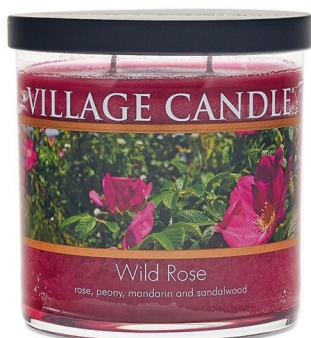

Preis

Preise exkl. MwSt. zzgl. Versandkosten

Erstellt am 03.04.2025.

Dieses Dokument stellt kein Angebot da. Es gelten die aktuellen Preise im Online-Shop.

* Alle Preise exkl. gesetzl. Mehrwertsteuer