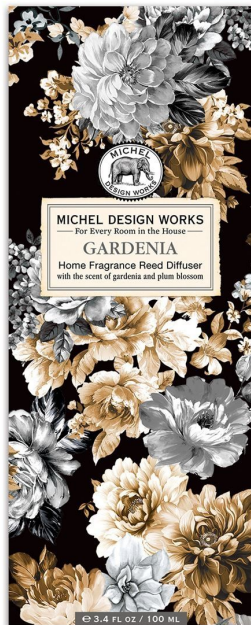

Preis

Preise exkl. MwSt. zzgl. Versandkosten

Erstellt am 03.04.2025.

Dieses Dokument stellt kein Angebot da. Es gelten die aktuellen Preise im Online-Shop.

* Alle Preise exkl. gesetzl. Mehrwertsteuer