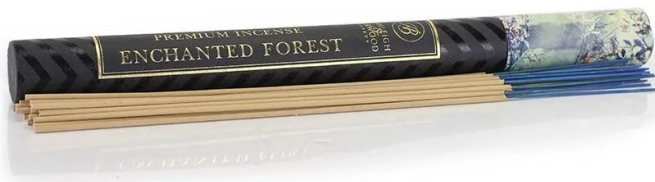

Preis

Preise exkl. MwSt. zzgl. Versandkosten

Erstellt am 03.04.2025.

Dieses Dokument stellt kein Angebot da. Es gelten die aktuellen Preise im Online-Shop.

* Alle Preise exkl. gesetzl. Mehrwertsteuer