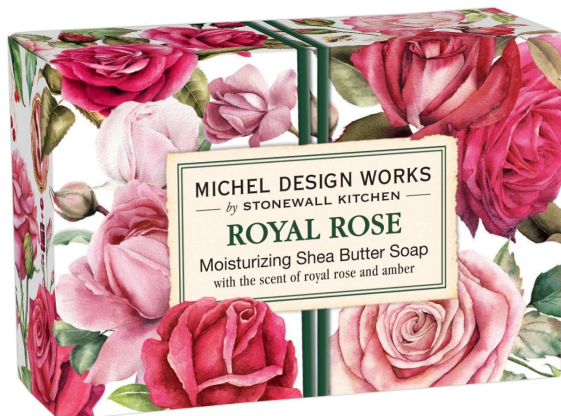

Adresse:
LAROMA
Hauptwilerstrasse 17
9205 Waldkirch
Schweiz

Kontakt:
Telefon: 071 383 49 49
E-Mail: logistik@laroma.ch

Übersicht

Royal Rose Seife verpackt 127g Michel Design Works

Produktnummer: 400816-357

Preis

Preise exkl. MwSt. zzgl. Versandkosten

Erstellt am 03.04.2025.

Dieses Dokument stellt kein Angebot da. Es gelten die aktuellen Preise im Online-Shop.

* Alle Preise exkl. gesetzl. Mehrwertsteuer