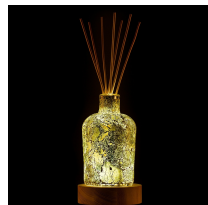

Preis

Preise exkl. MwSt. zzgl. Versandkosten

Erstellt am 04.04.2025.

Dieses Dokument stellt kein Angebot da. Es gelten die aktuellen Preise im Online-Shop.

* Alle Preise exkl. gesetzl. Mehrwertsteuer